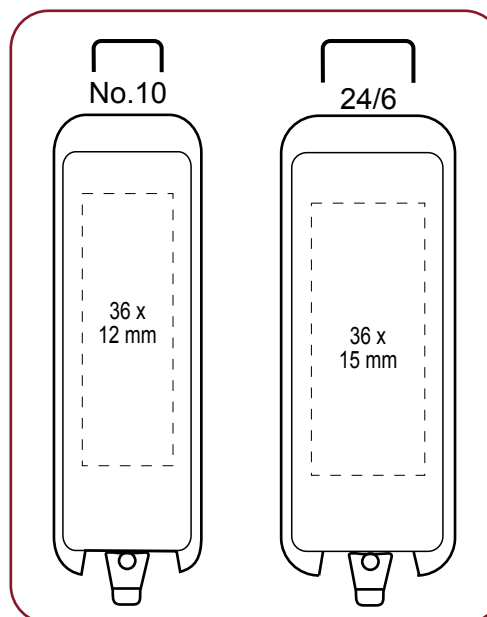

Mini-Stapler

Die Handlichkeit garantiert einen fixen Platz am Schreibtisch des Kunden
Große Druckfläche für die Kontaktadresse
Mit praktischem Klammernöffner auf der Rückseite
Für No. 10 und 24/6 Klammern erhältlich:
No. 10: in grau und schwarz
24/6: in grau, schwarz und weiß

The handiness guarantees a place at the customer's desk
Plenty of place for the contact-address
Features a practical opener at the backside
For No. 10 and 24/6 staples available:
No. 10: in grey and black
24/6: in grey, black and white

L'utilisation pratique garantit un place au bureau de la clientèle
Grande surface à imprimer pour l'adresse de contact
Avec un ouvre pratique à la dernière
Pour des agrafes No. 10 et 24/6 en vente:
No. 10: en gris et noir
24/6: en gris, noir et blanc