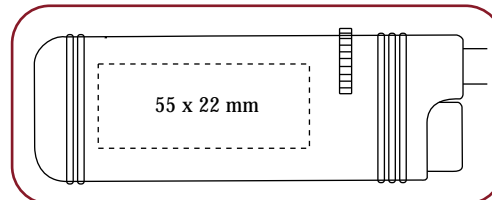

IMCO Feuerzeug- und Metallwarenfabrik GmbH

Ebreichsdorfer Str. 16-18, A-2512 Tribuswinkel
Tel. +43/2252/80347, Fax: 84083, office@imco.at

imco
promotion